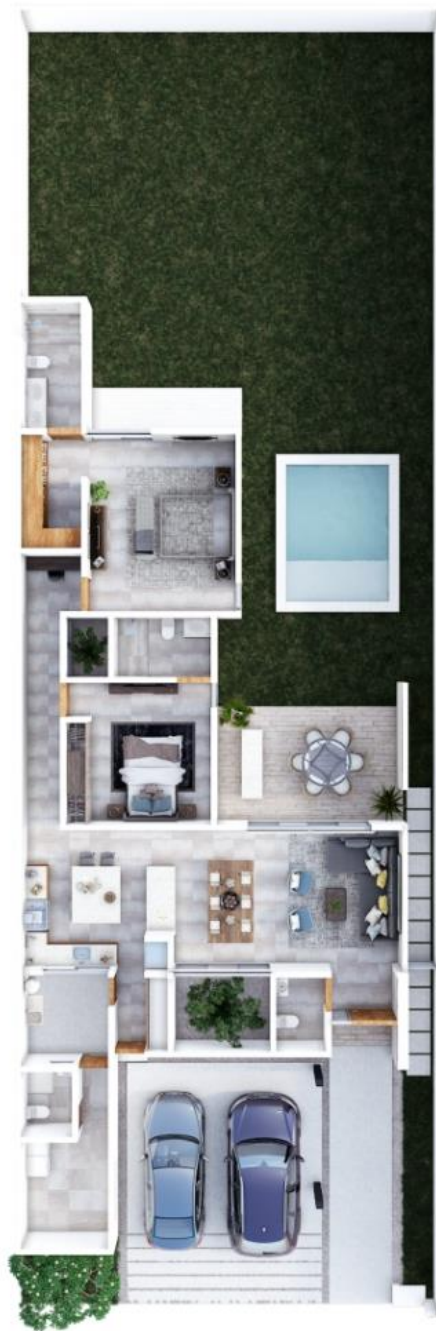

# Master Plan

---

M2 TERRENO	M2 VIVIENDA	PISCINA (3X4 MTS)	COCHERA (4.5X5 MTS)	LISTA DE PRECIOS	FECHA DE ENTREGA
<b>CASA MUESTRA</b>					T rmino del desarrollo
444.72	227.48	SI	SI	3,999,000.00	Enero 2022
440.38	227.48	SI	SI	3,999,000.00	Febrero 2022
443.37	227.48	SI	SI	3,999,000.00	Abril 2022
447.80	227.48	SI	SI	3,999,000.00	Mayo 2022
449.58	234.11	SI	SI	4,299,000.00	Agosto 2022
449.95	234.11	SI	SI	4,299,000.00	Agosto 2022
449.26	202.00	SI	SI	3,589,000.00	Agosto 2022
448.53	234.11	SI	SI	4,299,000.00	Agosto 2022
447.80	202.00	SI	SI	3,589,000.00	Agosto 2022
447.06	234.11	SI	SI	4,299,000.00	Agosto 2022
446.33	202.00	SI	SI	3,589,000.00	Agosto 2022
445.60	234.11	SI	SI	4,349,000.00	Agosto 2022

## ALBA 202

- Recámara principal con closet vestidor y baño
- Recámara con closet y baño completo
- Sala
- Comedor
- Jardin interior
- Cocina con isla y alacena
- Terraza techada
- Medio baño
- Closet de blancos
- Cuarto de servicio con baño completo
- Área de lavado
- Cochera techada para 2 autos
- Alberca de 3 m x 4 m, profundidad de 1.35 m con acabado chukum.

"Las imágenes, renders y textos son conceptuales y deben servir únicamente como referencia"

Construcción: 202 m<sup>2</sup>  
Terrenos desde: 446.33 m<sup>2</sup>

## ALBA 227

- Recámara principal con closet vestidor y baño
- 2 recámaras con closet y baño completo
- Sala
- Comedor
- Jardin interior
- Cocina con isla y alacena
- Terraza techada
- Medio baño
- Closet de blancos
- Cuarto de servicio con baño completo
- Área de lavado
- Cochera techada para 2 autos
- Alberca de 3 m x 4 m, profundidad de 1.35 m con acabado chukum.